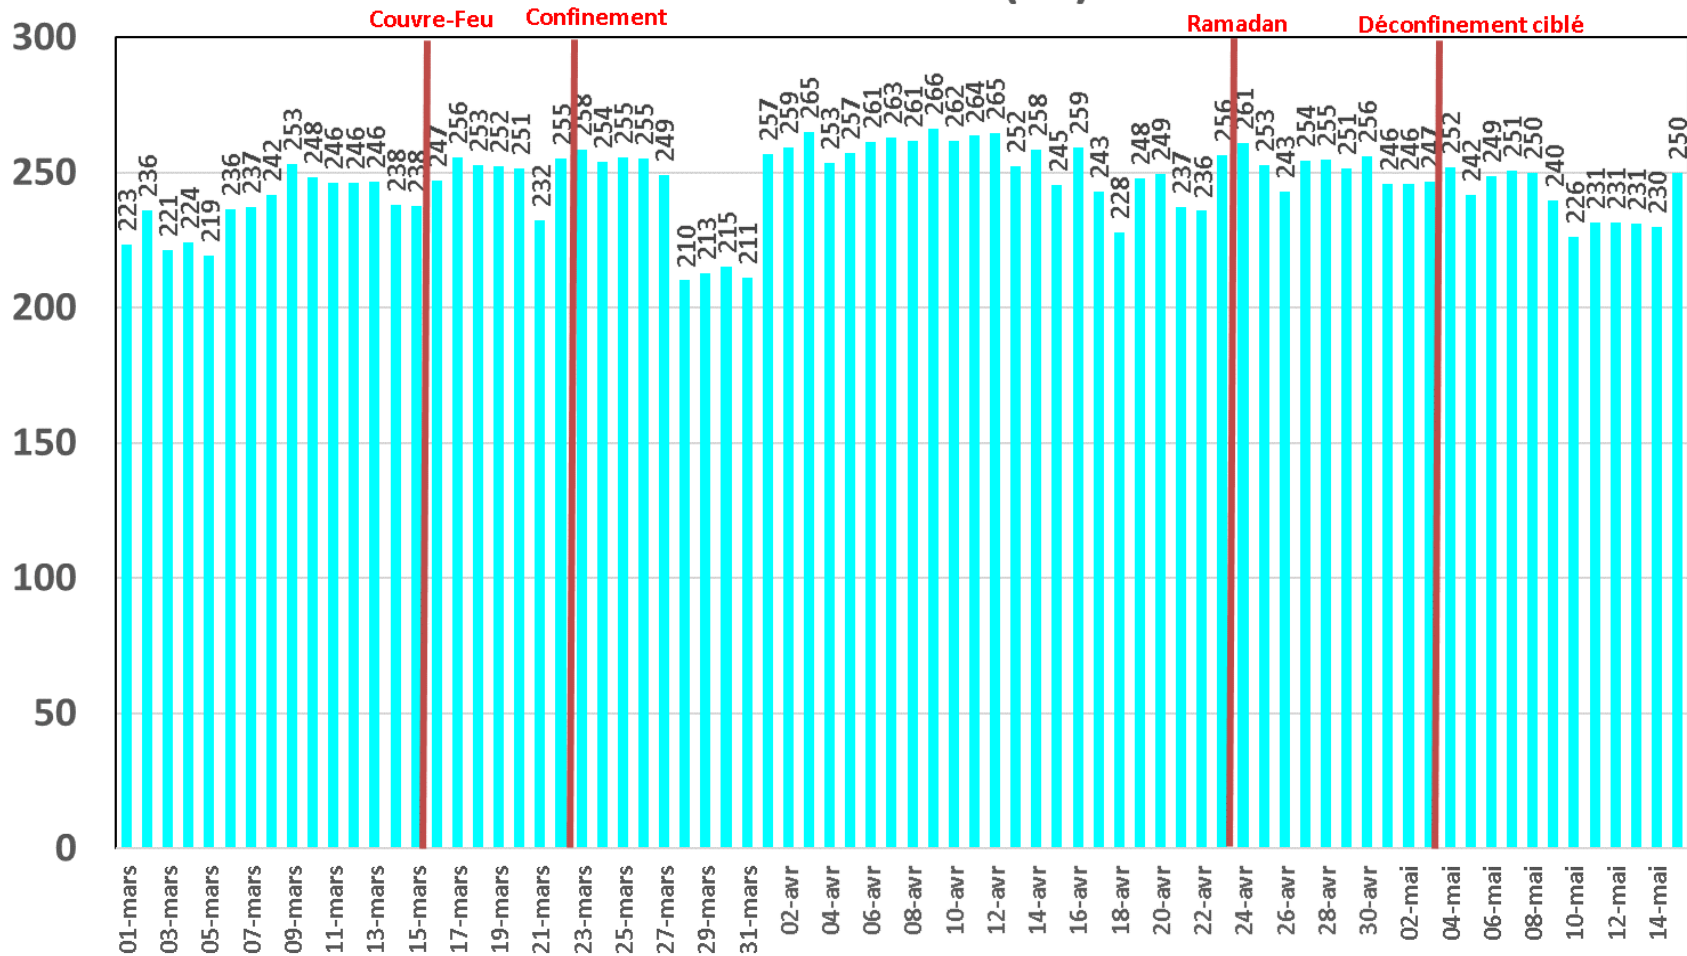

Evolution quotidienne du trafic ADSL, VDSL et Fo en To

Trafic Data Fixe Filaire ADSL & VDSL & FO (To)

Evolution quotidienne du trafic ADSL en To

Traffic Data sur ADSL (To)

Evolution quotidienne du trafic VDSL en To

Traffic Data sur VDSL (To)

Evolution quotidienne du trafic Fo en To

Traffic Data sur FO (To)

Evolution quotidienne du nombre des réclamations relatives au service ADSL

Nombre de réclamations ADSL

Evolution quotidienne du trafic voix Fixe

Trafic Voix Fixe

Millions minutes