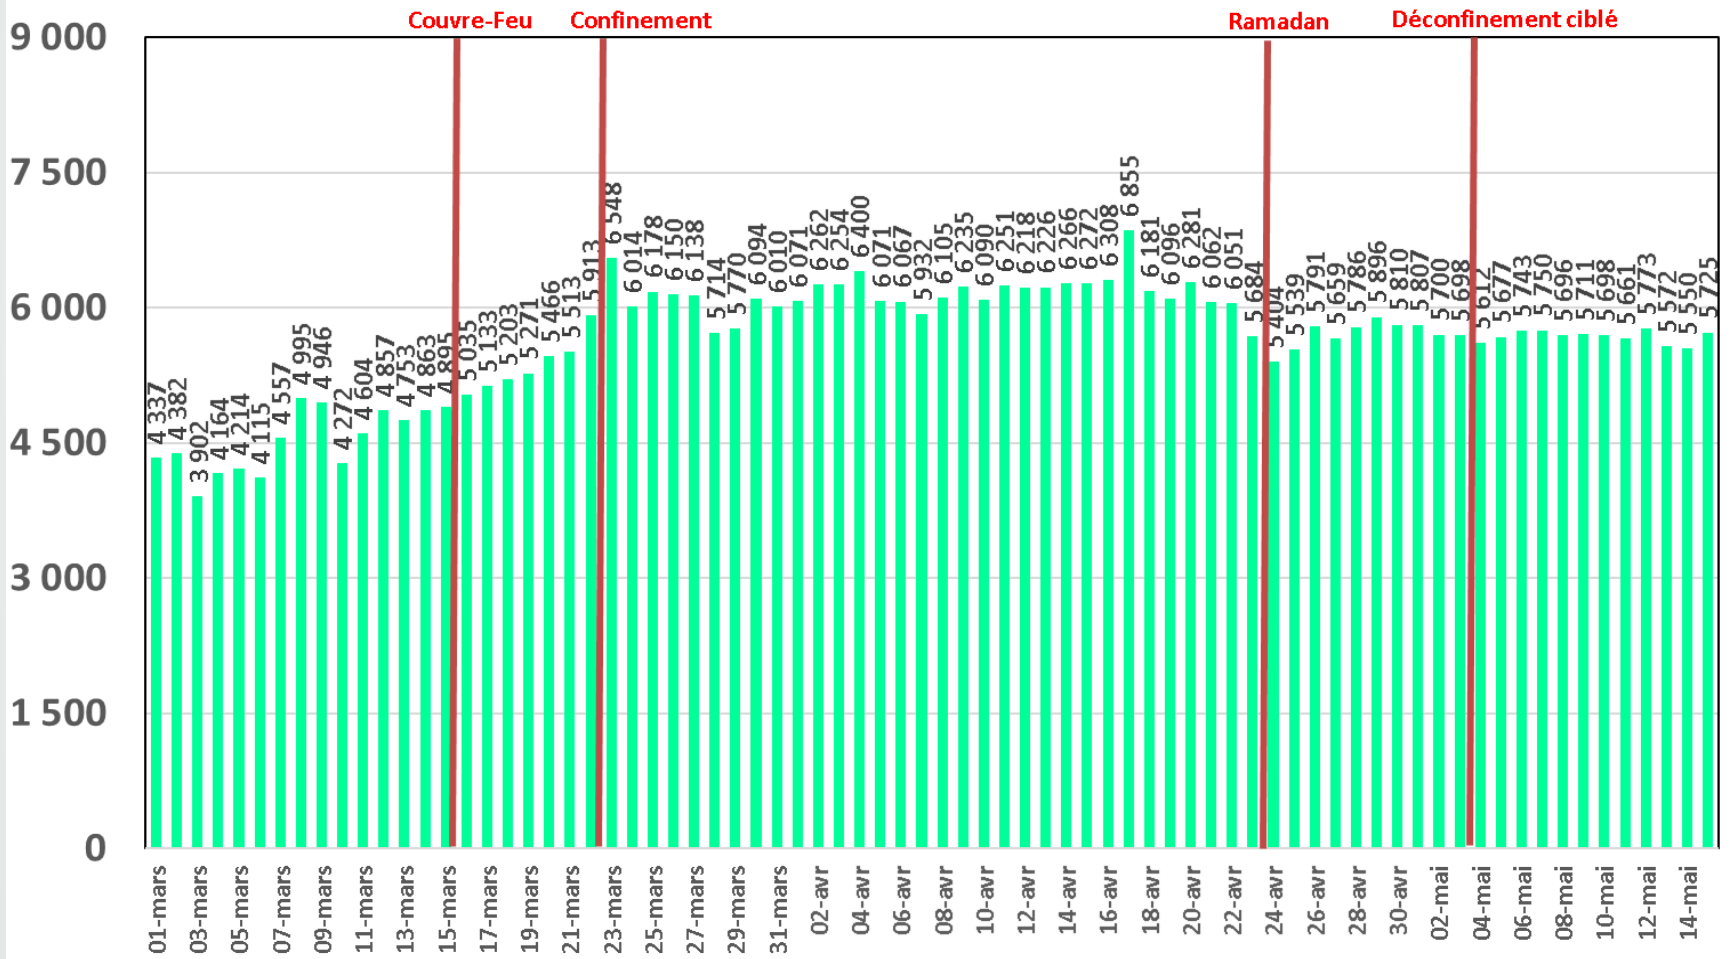

Evolution quotidienne de la bande passante internationale

Bande Passante Internationale

Evolution quotidienne de la bande passante internationale

Consommation de la Bande Passante Internationale par Opérateur (Gb/s)

Evolution quotidienne du trafic ADSL, VDSL et Fo en To

Trafic Data Fixe Filaire ADSL & VDSL & FO (To)

Evolution quotidienne du trafic ADSL en To

Traffic Data sur ADSL (To)

Evolution quotidienne du trafic VDSL en To

Traffic Data sur VDSL (To)

Evolution quotidienne du trafic Fo en To

Traffic Data sur FO (To)

Evolution quotidienne du nombre des réclamations relatives au service ADSL

Nombre de réclamations ADSL

Evolution quotidienne du trafic voix Fixe

Trafic Voix Fixe

Millions minutes