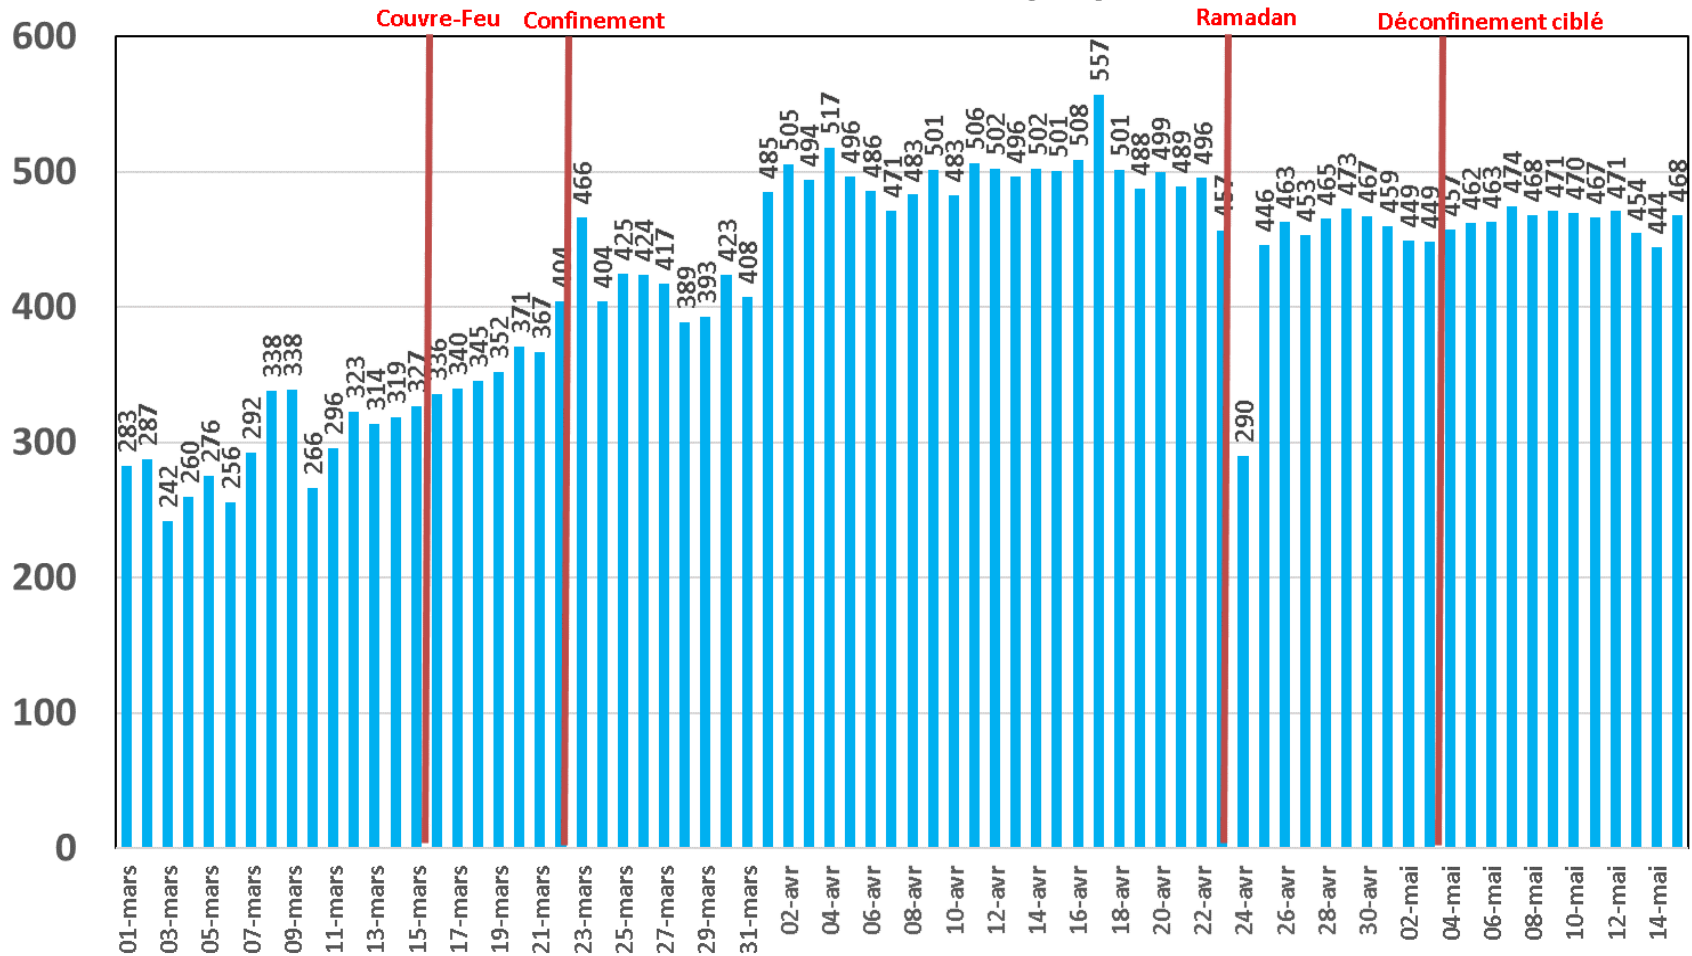

Evolution quotidienne du trafic ADSL, VDSL et Fo en To

Trafic Data Fixe Filaire ADSL & VDSL & FO (To)

Evolution quotidienne du trafic ADSL en To

Traffic Data sur ADSL (To)

Evolution quotidienne du trafic VDSL en To

Traffic Data sur VDSL (To)

Evolution quotidienne du trafic Fo en To

Traffic Data sur FO (To)

Evolution quotidienne du nombre des réclamations relatives au service ADSL

Nombre de réclamations ADSL

Evolution quotidienne du trafic voix Fixe

Trafic Voix Fixe

Millions minutes