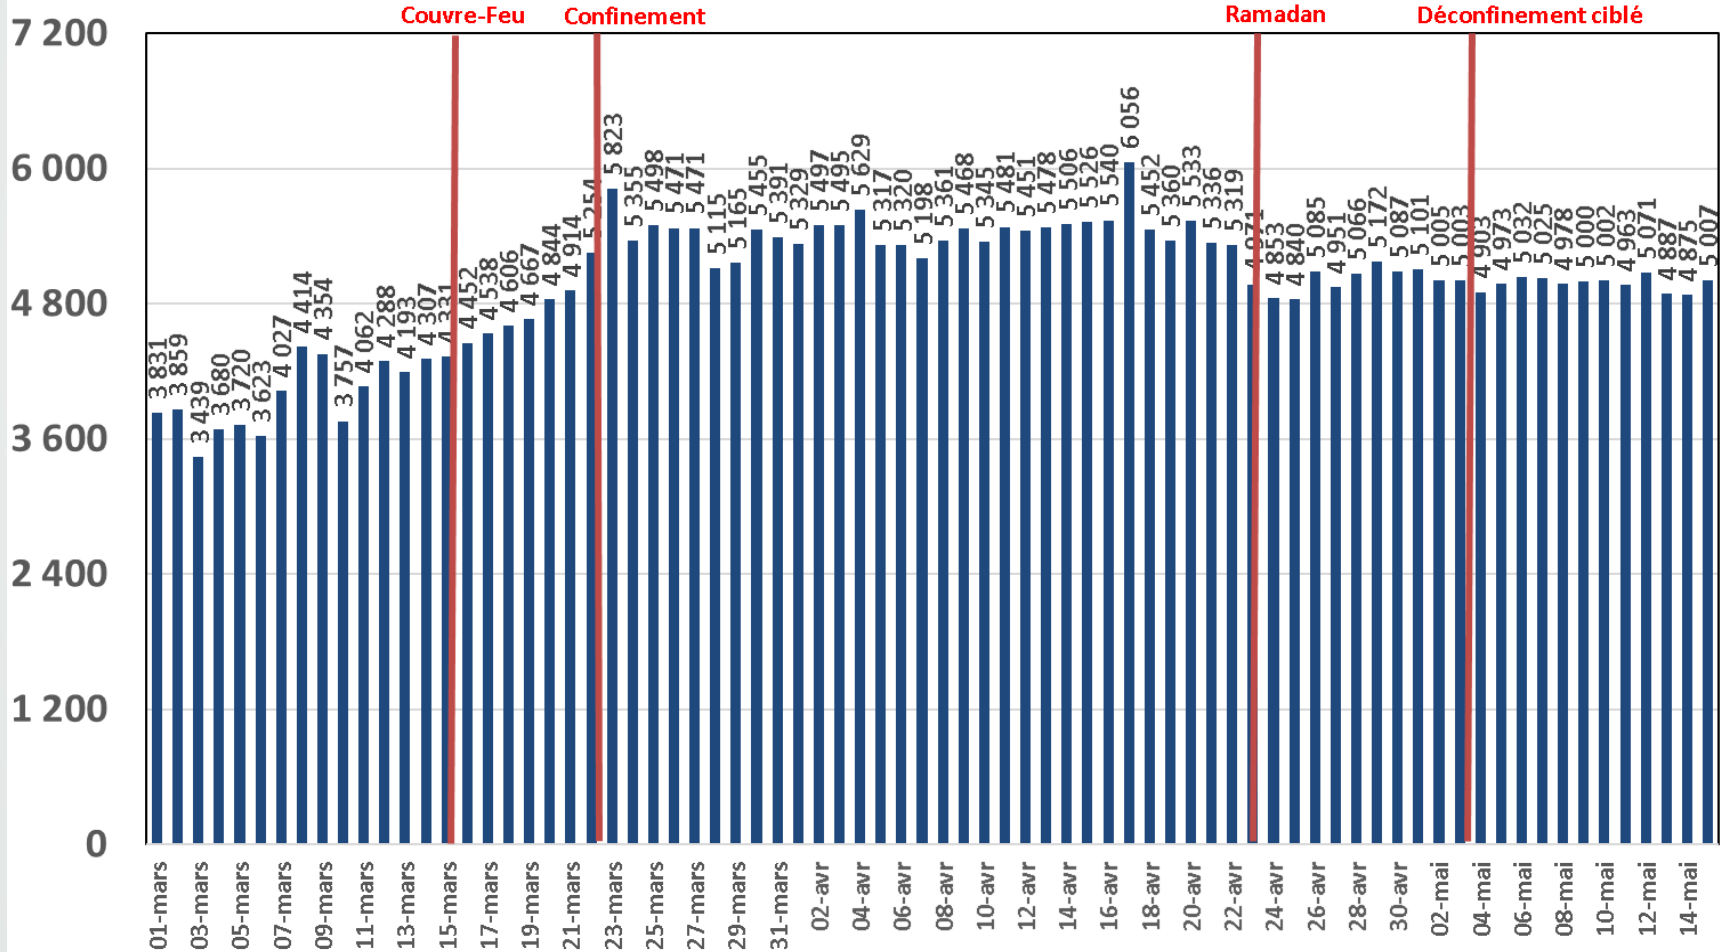

Evolution quotidienne de la bande passante internationale

Bande Passante Internationale

Evolution quotidienne de la bande passante internationale

Consommation de la Bande Passante Internationale par Opérateur (Gb/s)

Evolution quotidienne du trafic ADSL, VDSL et Fo en To

Trafic Data Fixe Filaire ADSL & VDSL & FO (To)

Evolution quotidienne du trafic ADSL en To

Traffic Data sur ADSL (To)

Evolution quotidienne du trafic VDSL en To

Traffic Data sur VDSL (To)

Evolution quotidienne du trafic Fo en To

Traffic Data sur FO (To)

Evolution quotidienne du nombre des réclamations relatives au service ADSL

Nombre de réclamations ADSL

Evolution quotidienne du trafic voix Fixe

Trafic Voix Fixe

Millions minutes