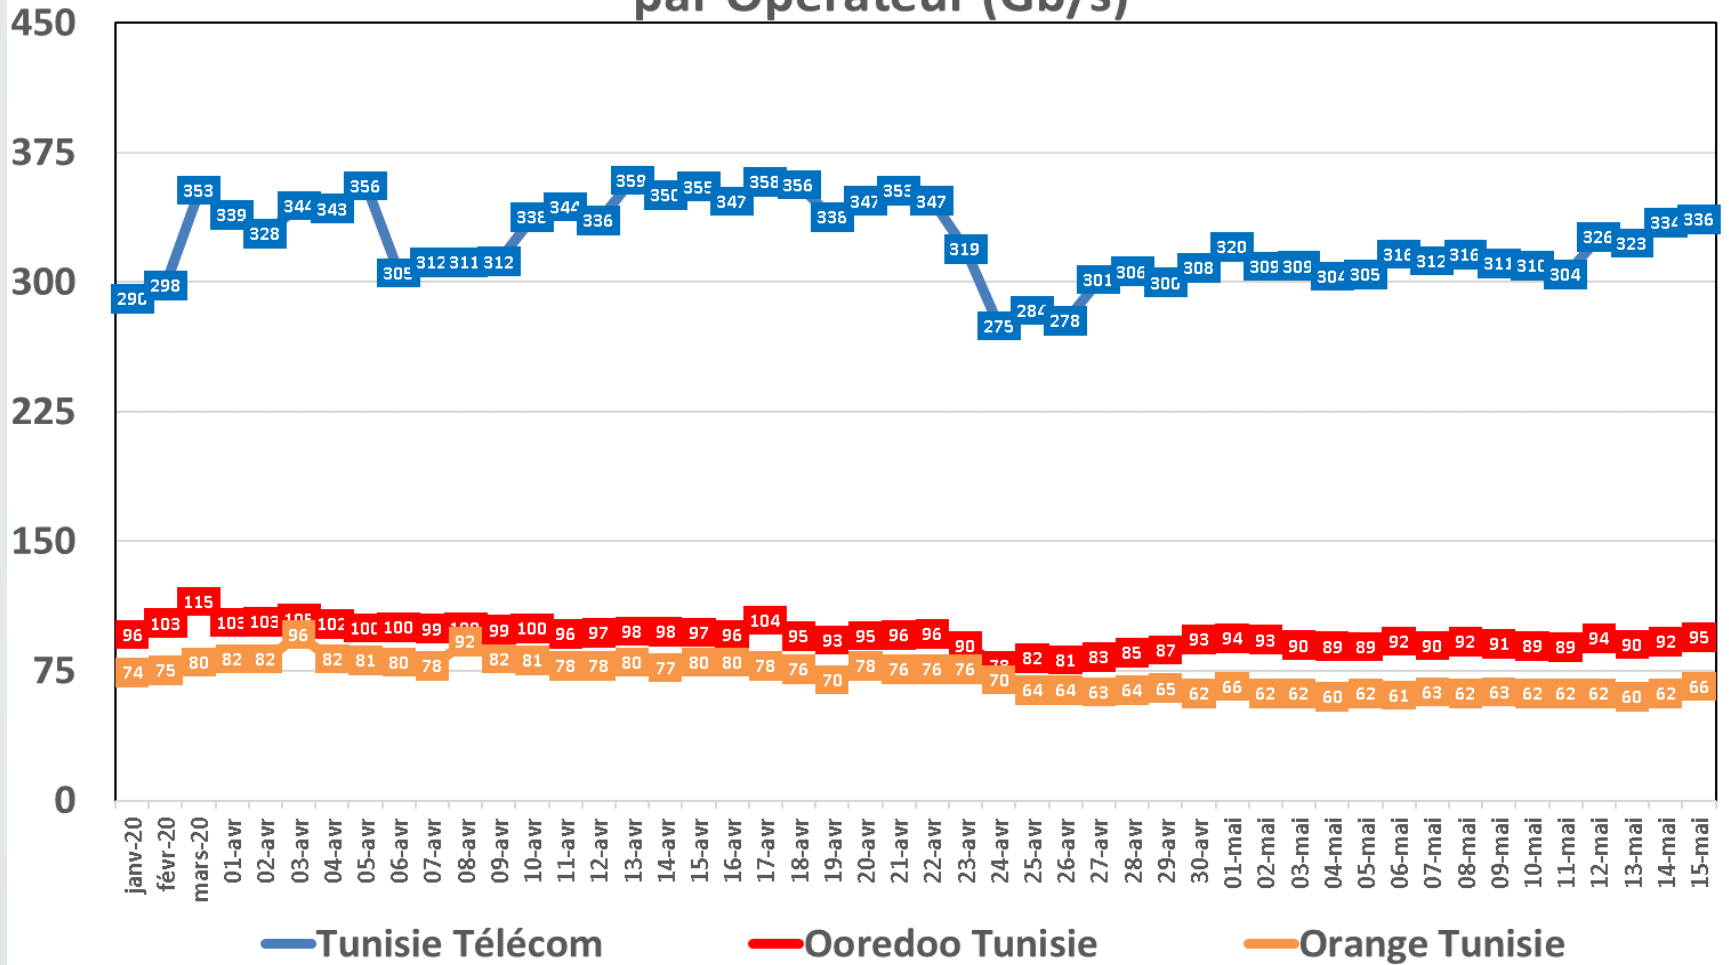

Effet du Couvre-feu et du Confinement Total sur:
**Le Trafic Internet Fixe Filaire
(& réclamations)**

Données du 1er Mars jusqu'au 15 Mai 2020

NB : Les données sur le trafic (data et voix fixe) de Tunisie Télécom ne sont pas disponibles. Les trafics data de Globalnet et Ooredoo Tunisie sont estimés.

Evolution quotidienne de la bande passante internationale

Bande Passante Internationale

Evolution quotidienne de la bande passante internationale

Consommation de la Bande Passante Internationale par Opérateur (Gb/s)

Evolution quotidienne du trafic ADSL, VDSL et Fo en To

Trafic Data Fixe Filaire ADSL & VDSL & FO (To)

Evolution quotidienne du trafic ADSL en To

Traffic Data sur ADSL (To)

Evolution quotidienne du trafic VDSL en To

Trafic Voix Fixe

Millions minutes