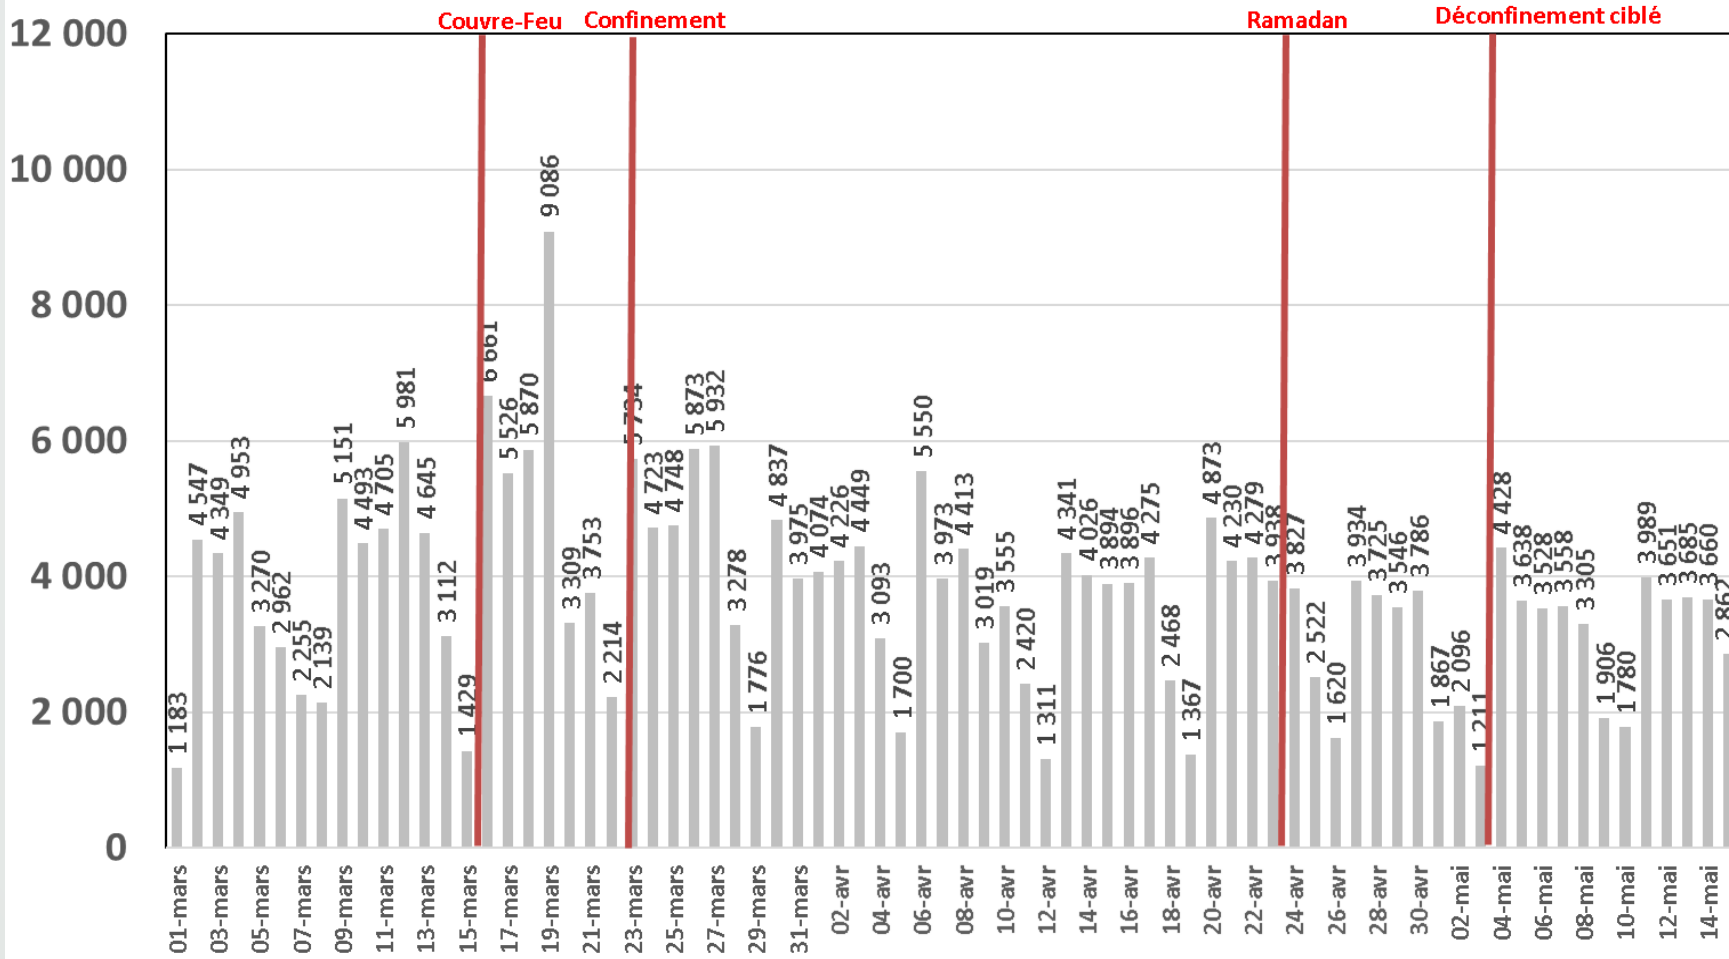

Evolution quotidienne du trafic ADSL, VDSL et Fo en To

Trafic Data Fixe Filaire ADSL & VDSL & FO (To)

Evolution quotidienne du trafic ADSL en To

Traffic Data sur ADSL (To)

Evolution quotidienne du trafic VDSL en To

Traffic Data sur VDSL (To)

Evolution quotidienne du trafic Fo en To

Traffic Data sur FO (To)

Evolution quotidienne du nombre des réclamations relatives au service ADSL

Nombre de réclamations ADSL

Evolution quotidienne du trafic voix Fixe

Trafic Voix Fixe

Millions minutes