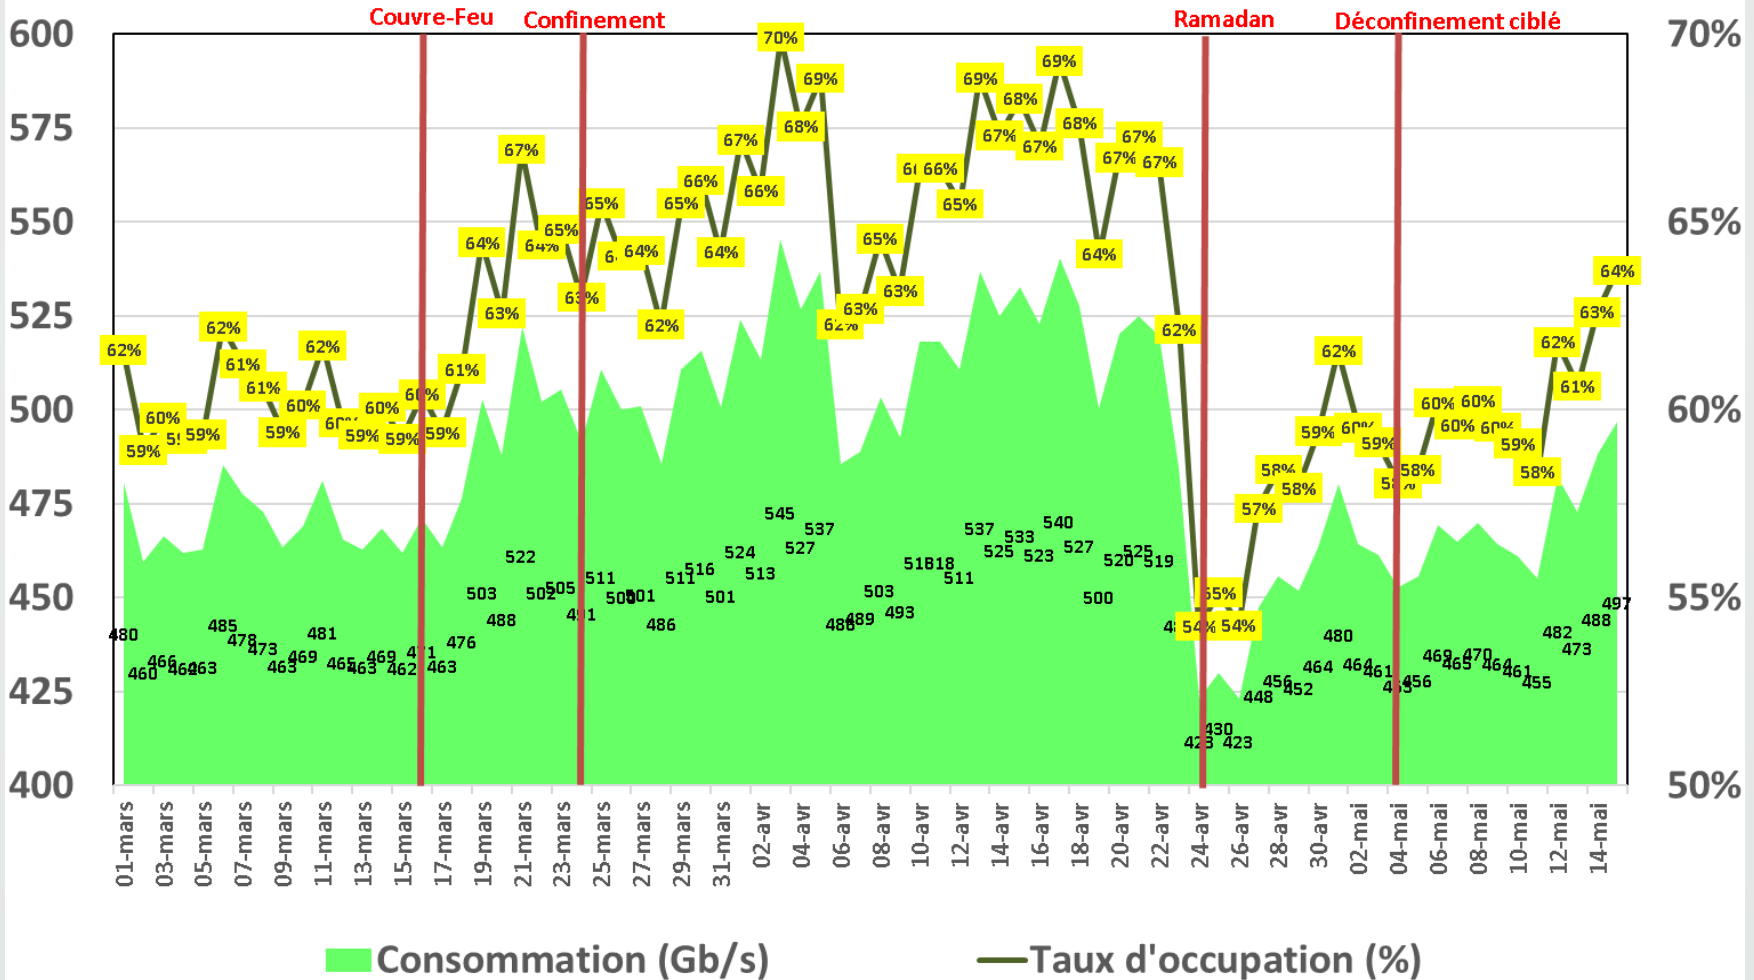

Effet du Couvre-feu et du Confinement Total sur:
**Le Trafic Internet Fixe Filaire
(& réclamations)**

Données du 1er Mars jusqu'au 15 Mai 2020

NB : Les données sur le trafic (data et voix fixe) de Tunisie Télécom ne sont pas disponibles. Les trafics data de Globalnet et Ooredoo Tunisie sont estimés.

Evolution quotidienne de la bande passante internationale

Bande Passante Internationale

Evolution quotidienne de la bande passante internationale

Consommation de la Bande Passante Internationale par Opérateur (Gb/s)

Evolution quotidienne du trafic ADSL, VDSL et Fo en To

Trafic Data Fixe Filaire ADSL & VDSL & FO (To)

Evolution quotidienne du trafic ADSL en To

Traffic Data sur ADSL (To)

Evolution quotidienne du trafic VDSL en To

Trafic Voix Fixe

Millions minutes